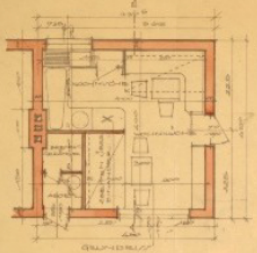

IEDLERHÜTTE FÜR

TYPE E

MAßSTAB 1:40