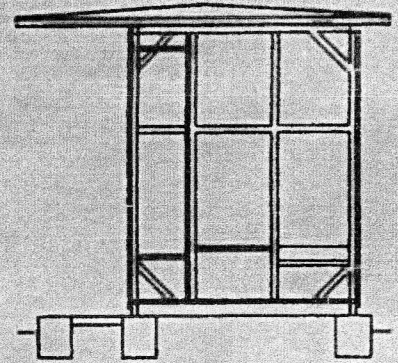

TYP II. RECHTS.

KLEINGARTENLAUBE 1.60 × 2.40 M GROSS. MIT EINEM RAUM FÜR EINE SCHLAFGELEGENHEIT. MIT WERKZEUGSCHRANK, FAHRADKAMMER UND ÜBERDECKTER TERRASSE.

- 1 = SCHLAFBANK
- 2 = SITZPLATZ
- 3 = TISCH
- 4 = HERD
- 5 = RAUM FÜR KLEIDER
- 6 = REGAL FÜR GESCHIRR

DIESER TYP KANN AUCH ALS DOPPELLAUBE MIT GEMEINSAMEM DACH AUSGEFÜHRT WERDEN. (SIEHE ZUSATZBLATT NR. 5)

VORDERANSICHT

GRUNDRISS

SEITENANSICHT

SCHNITT A-B

SCHNITT C-D

SCHNITT E-F

FERTIGE LAUBE