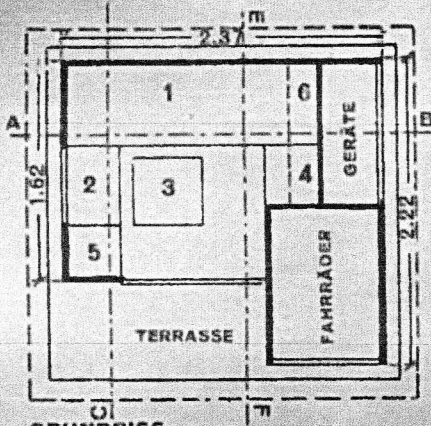

TYP II. RECHTS.

KLEINGARTENLAUBE 1.60 × 2.40 M GROSS. MIT EINEM RAUM FÜR EINE SCHLAFGELEGENHEIT. MIT WERKZEUGSCHRANK, FAHRADKAMMER UND ÜBERDECKTER TERRASSE.

- 1 = SCHLAFBANK
- 2 = SITZPLATZ
- 3 = TISCH
- 4 = HERD
- 5 = RAUM FÜR KLEIDER
- 6 = REGAL FÜR GESCHIRR

DIESER TYP KANN AUCH ALS DOPPELLAUBE MIT GEMEINSAMEM DACH AUSGEFÜHRT WERDEN. (SIEHE ZUSATZBLATT NR. 5)

VORDERANSICHT

GRUNDRISS

SEITENANSICHT

SCHNITT A-B

SCHNITT C-D

SCHNITT E-F

FERTIGE LAUBE