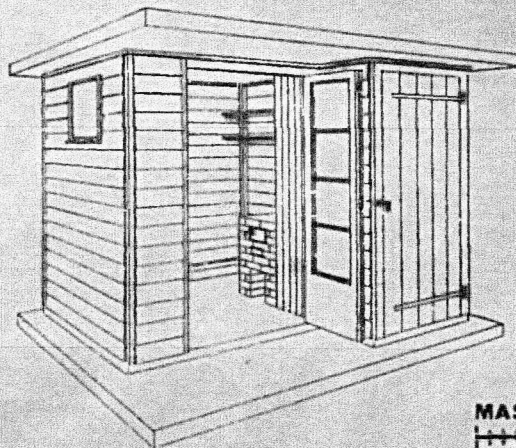

TYP II. RECHTS.

KLEINGARTENLAUBE 1.60 × 2.40 M GROSS. MIT EINEM RAUM FÜR EINE SCHLAFGELEGENHEIT. MIT WERKZEUGSCHRANK, FAHRADKAMMER UND ÜBERDECKTER TERRASSE.

- 1 = SCHLAFBANK
- 2 = SITZPLATZ
- 3 = TISCH
- 4 = HERD
- 5 = RAUM FÜR KLEIDER
- 6 = REGAL FÜR GESCHIRR

DIESER TYP KANN AUCH ALS DOPPELLAUBE MIT GEMEINSAMEM DACH AUSGEFÜHRT WERDEN. (SIEHE ZUSATZBLATT NR. 5)

VORDERANSICHT

GRUNDRISS

SEITENANSICHT

SCHNITT A-B

SCHNITT C-D

SCHNITT E-F

FERTIGE LAUBE

AUSFÜHRUNG NUR NACH SCHRIFTLICHER ZUSTIMMUNG DES SIEDLUNGSAMTES ABTLG. GARTENWESEN ZULÄSSIG.

MASSTAB