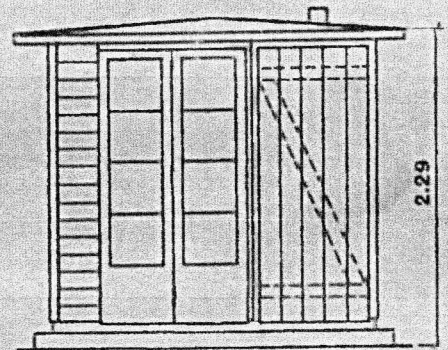

TYP II. RECHTS.

KLEINGARTENLAUBE 1.60 × 2.40 M GROSS. MIT EINEM RAUM FÜR EINE SCHLAFGELEGENHEIT. MIT WERKZEUGSCHRANK, FAHRADKAMMER UND ÜBERDECKTER TERRASSE.

- 1 = SCHLAFBANK
- 2 = SITZPLATZ
- 3 = TISCH
- 4 = HERD
- 5 = RAUM FÜR KLEIDER
- 6 = REGAL FÜR GESCHIRR

DIESER TYP KANN AUCH ALS DOPPELLAUBE MIT GEMEINSAMEM DACH AUSGEFÜHRT WERDEN. (SIEHE ZUSATZBLATT NR. 5)

VORDERANSICHT

GRUNDRISS

SEITENANSICHT

SCHNITT A-B

SCHNITT C-D

SCHNITT E-F

FERTIGE LAUBE