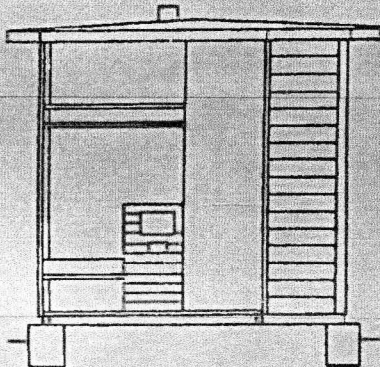

TYP II. RECHTS.

KLEINGARTENLAUBE 1.60 × 2.40 M GROSS. MIT EINEM RAUM FÜR EINE SCHLAFGELEGENHEIT. MIT WERKZEUGSCHRANK, FAHRADKAMMER UND ÜBERDECKTER TERRASSE.

- 1 = SCHLAFBANK
- 2 = SITZPLATZ
- 3 = TISCH
- 4 = HERD
- 5 = RAUM FÜR KLEIDER
- 6 = REGAL FÜR GESCHIRR

DIESER TYP KANN AUCH ALS DOPPELLAUBE MIT GEMEINSAMEM DACH AUSGEFÜHRT WERDEN. (SIEHE ZUSATZBLATT NR. 5)

VORDERANSICHT

GRUNDRISS

SEITENANSICHT

SCHNITT A-B

SCHNITT C-D

SCHNITT E-F

FERTIGE LAUBE