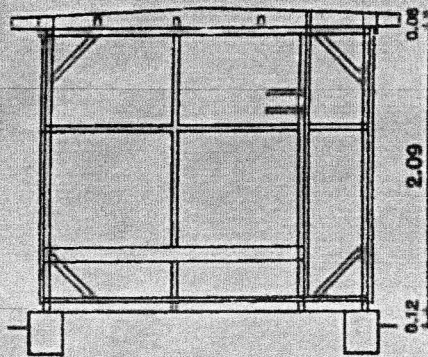

TYP II. RECHTS.

KLEINGARTENLAUBE 1.60 × 2.40 M GROSS. MIT EINEM RAUM FÜR EINE SCHLAFGELEGENHEIT. MIT WERKZEUGSCHRANK, FAHRADKAMMER UND ÜBERDECKTER TERRASSE.

- 1 = SCHLAFBANK
- 2 = SITZPLATZ
- 3 = TISCH
- 4 = HERD
- 5 = RAUM FÜR KLEIDER
- 6 = REGAL FÜR GESCHIRR

DIESER TYP KANN AUCH ALS DOPPELLAUBE MIT GEMEINSAMEM DACH AUSGEFÜHRT WERDEN. (SIEHE ZUSATZBLATT NR. 5)

VORDERANSICHT

GRUNDRISS

SEITENANSICHT

SCHNITT A-B

SCHNITT C-D

SCHNITT E-F

FERTIGE LAUBE